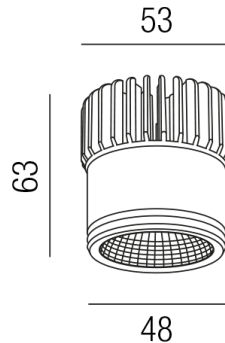

Produktdatenblatt

ZUPOLY ZU548/62-ON-SWW

Beschreibung

SET POLY - Einsatz - MIT Driver

Einsatz 7W 2700K 665lm 38°

Frontdm49/Kühlldm53/H62,5mm

komplett mit NT 700mA ON/OFF

Schutzklasse III - Elektrische Isolierungsklasse (IEC), Schutzart IP20, Anwendung im Innenbereich, Installation an der Decke, 1 seitiger Lichtaustritt - down breitstrahlend, Abstrahlwinkel 30°, Leuchte geeignet für die Montage auf entflammaren Oberflächen, Netzteil angebaut oder steckbar, Konstantstrom 700mA, Betriebsgeräte schaltbar (nicht dimmbar), Farbwiedergabeindex CRI >80, Farbtemperatur von superwarmweiß 2700K, Energieeffizienzklasse, A+