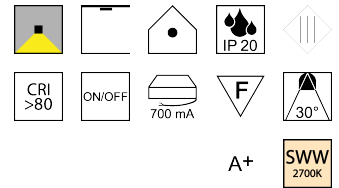

Produktdatenblatt

ZUPOLY ZU548/62-ON-SWW

Beschreibung

SET POLY - Einsatz - MIT Driver

Einsatz 7W 2700K 665lm 38°

Frontdm49/Kühlldm53/H62,5mm

komplett mit NT 700mA ON/OFF

Schutzklasse III - Elektrische Isolierungsklasse (IEC), Schutzart IP20, Anwendung im Innenbereich, Installation an der Decke, 1 seitiger Lichtaustritt - down breitstrahlend, Abstrahlwinkel 30°, Leuchte geeignet für die Montage auf entflammaren Oberflächen, Netzteil angebaut oder steckbar, Konstantstrom 700mA, Betriebsgeräte schaltbar (nicht dimmbar), Farbwiedergabeindex CRI >80, Farbtemperatur von superwarmweiß 2700K, Energieeffizienzklasse, A+