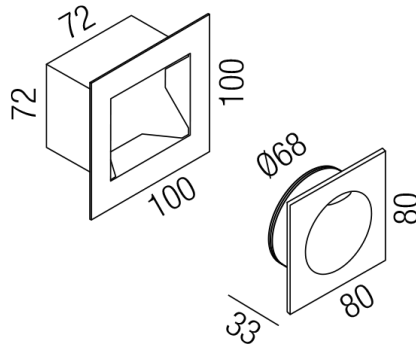

### Beschreibung

EL ALONE - DI - IP54

quadratisch/blendfrei/weiß

außen 80x80/ET 50mm

Loch ohne Dose: 65/mit Dose 73x73mm

LED 2W 3000K 180lm/Netzteil ON/OFF

Anschluss 230V Wechselspannung, Schutzklasse I - Elektrische Isolierungsklasse (IEC), Schutzart IP54, Anwendung im Innen- und Außenbereich, Installation an der Wand, Lochausschnitt rund: 68mm, Leuchte geeignet für die Montage auf entflammaren Oberflächen, Netzteil angebaut oder steckbar, Konstantstrom 700mA, Betriebsgeräte schaltbar (nicht dimmbar), Farbwiedergabeindex CRI >80, Farbtemperatur von warmweiß 3000K, Energieeffizienzklasse, A+, Lieferung inklusive Einbaudose