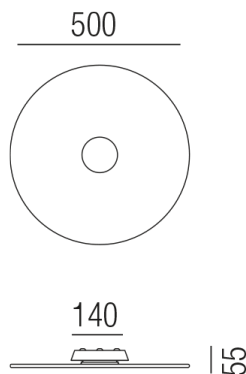

Produktdatenblatt

FLIPPO 33920/50-WWW

Beschreibung

DL FLIPPO

1fl/Aluminium weiß/Diffuser satiniert

dm500/H55mm/TRIAC dimmbar

LED 10W 3000K 771lm CRI<90

Anschluss 230V Wechselspannung, Schutzklasse I - Elektrische Isolierungsklasse (IEC), Schutzart IP20, Anwendung im Innenbereich, Installation an der Wand oder Decke, 1 seitiger Lichtaustritt - down breitstrahlend, Leuchte geeignet für die Montage auf entflammaren Oberflächen, Netzteil integriert, Betriebsgerät TRIAC dimmbar, Farbwiedergabeindex CRI >90, Farbtemperatur von warmweiß 3000K, Energieeffizienzklasse, D, CE-Kennzeichnung