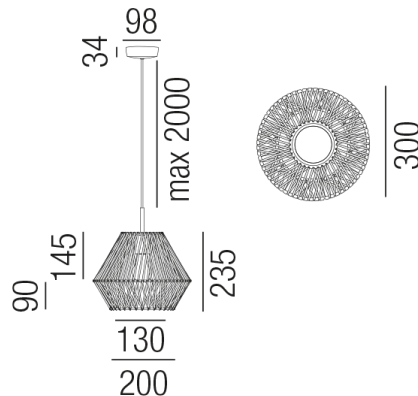

Produktdatenblatt

BIMBA 33002/30-SS

Beschreibung

HL BIMBA

1fl/Metall schwarz matt/Kordel schwarz

dm300/H235/Kabellänge 2000mm

für 1x LED E27 15W

Anschluss 230V Wechselspannung, Schutzklasse I - Elektrische Isolierungsklasse (IEC), Schutzart IP20, Anwendung im Innenbereich, Installation an der Decke, 4 seitiger Lichtaustritt - Rundumlicht (in alle Richtungen), Leuchte geeignet für die Montage auf entflammaren Oberflächen, Energieeffizienzklasse, A - G, Leuchte aus nachhaltiger Produktion

Projektbilder - Zusatzbilder - Detailbilder

Technische Änderungen vorbehalten, druck-, scan- und kalibrierungsbedingt sind Farbabweichungen möglich.