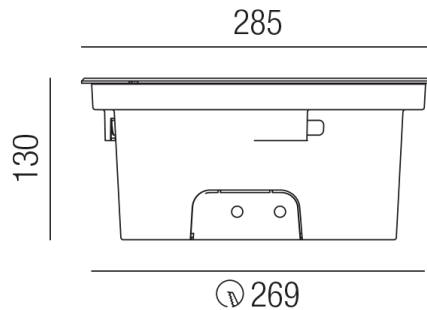

Produktdatenblatt

HYDROFLOOR INVISIA 83340/29-18-WW

Beschreibung

EL HYDROFLOOR mega - INVISIA

Alu schwarz/rund/starr/Wabenoptik 18°/blendfrei

LED 41W 3720K 1296lm CRI >80

Kabel 1000mm/inkl. Einbaudose

dm285/ET130/Loch269mm/Netzteil schaltbar

Anschluss 230V Wechselspannung, Schutzklasse I - Elektrische Isolierungsklasse (IEC), Schutzart IP67, Anwendung im Innen- und Außenbereich, Installation auf dem Boden, Edelstahl AISI 304, Lochausschnitt rund: 269mm, schwenkbar 15°, 1 seitiger Lichtaustritt - up breitstrahlend, Abstrahlwinkel 18°, Netzteil integriert, Betriebsgeräte schaltbar (nicht dimmbar), Farbwiedergabeindex CRI >80, Farbtemperatur von warmweiß 3000K, Energieeffizienzklasse, A+, überrollbare Leuchte bis 5000kg, mit angebautem Kabel, Lieferung inklusive Einbaudose