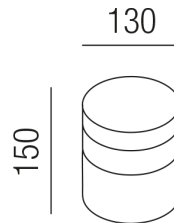

Produktdatenblatt

CHAPEAU 24820/13-ALUGE

Beschreibung

WL/DL CHAPEAU

1fl/aluminium eloxiert/Glas braun

dm130/H150mm/1x E27 max. 25W

Anschluss 230V Wechselspannung, Schutzklasse I - Elektrische Isolierungsklasse (IEC), Schutzart IP20, Anwendung im Innenbereich, Installation an der Wand oder Decke, 3 seitiger Lichtaustritt - down breitstrahlend, seitlich breitstrahlend, Leuchte geeignet für die Montage auf entflammaren Oberflächen, Energieeffizienzklasse, A++ - D

Projektbilder - Zusatzbilder - Detailbilder

Technische Änderungen vorbehalten, druck-, scan- und kalibrierungsbedingt sind Farbabweichungen möglich.