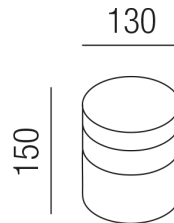

Produktdatenblatt

CHAPEAU 24822/13-ALUK

Beschreibung

WL/DL CHAPEAU

1fl/aluminium eloxiert/Glas transparent

dm130/H150mm/1x E27 max. 25W

Kabeleinlass 2-seitig gegenüber

Anschluss 230V Wechselspannung, Schutzklasse I - Elektrische Isolierungsklasse (IEC), Schutzart IP20, Anwendung im Innenbereich, Installation an der Wand oder Decke, 3 seitiger Lichtaustritt - down breitstrahlend, seitlich breitstrahlend, Leuchte geeignet für die Montage auf entflammaren Oberflächen, Energieeffizienzklasse, A++ - D

Projektbilder - Zusatzbilder - Detailbilder

Technische Änderungen vorbehalten, druck-, scan- und kalibrierungsbedingt sind Farbabweichungen möglich.