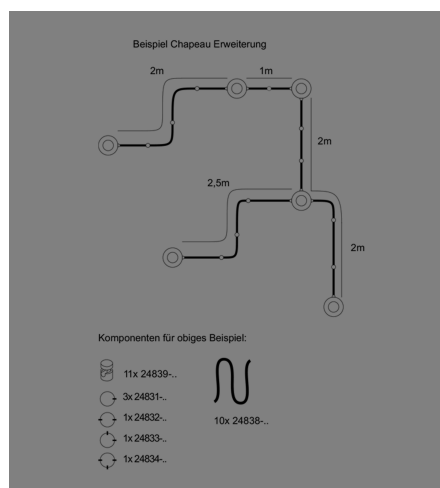

Produktdatenblatt

CHAPEAU 24822/13-ALUK

Beschreibung

WL/DL CHAPEAU

1fl/aluminium eloxiert/Glas transparent

dm130/H150mm/1x E27 max. 25W

Kabeleinlass 2-seitig gegenüber

Anschluss 230V Wechselspannung, Schutzklasse I - Elektrische Isolierungsklasse (IEC), Schutzart IP20, Anwendung im Innenbereich, Installation an der Wand oder Decke, 3 seitiger Lichtaustritt - down breitstrahlend, seitlich breitstrahlend, Leuchte geeignet für die Montage auf entflammaren Oberflächen, Energieeffizienzklasse, A++ - D

Projektbilder - Zusatzbilder - Detailbilder

Technische Änderungen vorbehalten, druck-, scan- und kalibrierungsbedingt sind Farbabweichungen möglich.