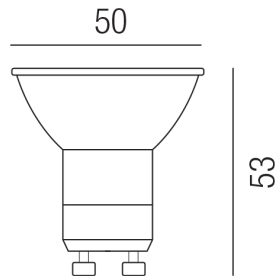

## TRUEVISION MY-TRUE-5WDIM-WW

### Beschreibung

POWER LED- TRUEVISION - 230V

GU10 COB 5W 36° 3000K 420lm CRI >80

dm50/H58mm/dimmbar

Anschluss 230V Wechselspannung, Schutzart IP20, 1 seitiger Lichtaustritt - down breitstrahlend, Abstrahlwinkel 36°, dimmbar, Farbwiedergabeindex CRI >80, Farbtemperatur von warmweiß 3000K, Energieeffizienzklasse, A++