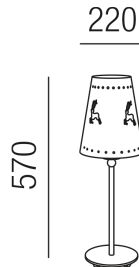

Produktdatenblatt

ALMSENNERIN 28491/57-HI

Beschreibung

TL ALMSENNERIN - mit Locheffekt
 1fl/rostfärbig/Metallschirm konisch
 gelaserte Hirschen mit Locheffekt
 dm220/H570mm/für 1xE27 70W

Anschluss 230V Wechselspannung, Schutzklasse I - Elektrische Isolierungsklasse (IEC), Schutzart IP20, Anwendung im Innenbereich, Installation auf dem Boden, 4 seitiger Lichtaustritt - Rundumlicht (in alle Richtungen), Leuchte geeignet für die Montage auf entflammaren Oberflächen, mit integriertem Schalter (ON/OFF), Energieeffizienzklasse, A++ - D, mit angebautem Stromkabel und Stecker