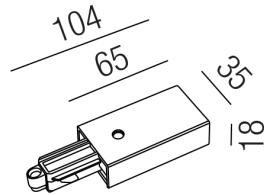

### Beschreibung

ZUB SHOPPING

Endeinspeiser schwarz/Schutzleiter rechts