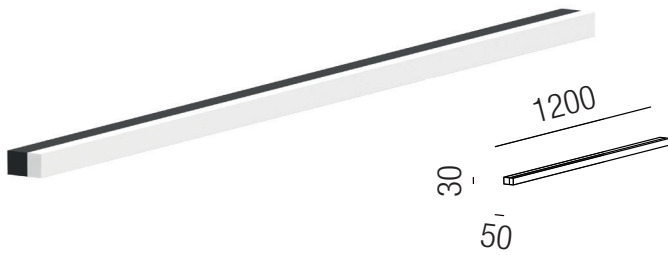

Acrobat 600, LED 9W

Aluminium, Diffuser U-förmig PMMA opal, Endkappen PMMA opal

- superwarmweiß 2700K
- warmweiß 3000K
- kaltweiß 4000K

230VAC 24VDC

A+

Bestell-Nr.	Farbauswahl angeben	Lumen	Euro
16080/60-	+	810 lm	
16080/60-	+	810 lm	
16080/60-	+	840 lm	
16080/60-	+	840 lm	
16080/60-	+	855 lm	
16080/60-	+	855 lm	

Acrobat 900, LED 13,5W

Aluminium, Diffuser U-förmig PMMA opal, Endkappen PMMA opal

230VAC 24VDC

A+

Bestell-Nr.	Farbauswahl angeben	Lumen	Euro
16080/90-	+	1215 lm	
16080/90-	+	1215 lm	
16080/90-	+	1260 lm	
16080/90-	+	1260 lm	
16080/90-	+	1282 lm	
16080/90-	+	1282 lm	

Acrobat 1200, LED 18W

Aluminium, Diffuser U-förmig PMMA opal, Endkappen PMMA opal

230VAC            **A+**

Bestell-Nr.	Farbauswahl angeben	Lumen	Euro
16080/120-	ALU + SWW	1620 lm	
16080/120-	S W + SWW	1620 lm	
16080/120-	ALU + WW	1680 lm	
16080/120-	S W + WW	1680 lm	
16080/120-	ALU + CW	1710 lm	
16080/120-	S W + CW	1710 lm	