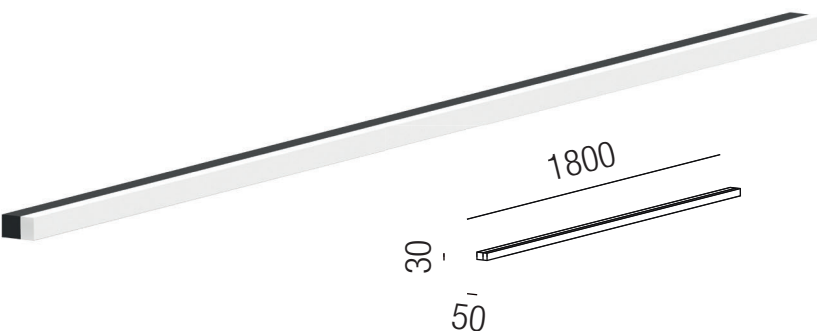

230VAC **A+**

Bestell-Nr.	Farbauswahl angeben	Lumen	Euro
16080/180-	ALU + SWW	2430 lm	
16080/180-	S W + SWW	2430 lm	
16080/180-	ALU + WW	2520 lm	
16080/180-	S W + WW	2520 lm	
16080/180-	ALU + CW	2565 lm	
16080/180-	S W + CW	2565 lm