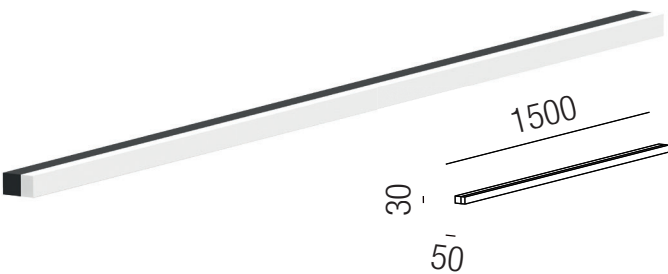

230VAC **A+**

Bestell-Nr.	Farbauswahl angeben	Lumen	Euro
16080/150-	ALU + SWW	2025 lm	
16080/150-	S W + SWW	2025 lm	
16080/150-	ALU + WW	2100 lm	
16080/150-	S W + WW	2100 lm	
16080/150-	ALU + CW	2137 lm	
16080/150-	S W + CW	2137 lm	

Acrobat 1800, LED 27W

Aluminium, Diffuser U-förmig PMMA opal, Endkappen PMMA opal