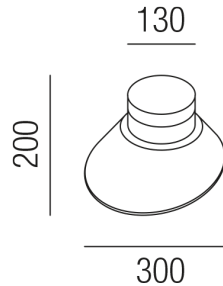

Produktdatenblatt

CHAPEAU 87580/30-CUR

Beschreibung

WL/DL CHAPEAU - IP55

1fl/kupfer natur/rostfärbig/Glas opal

dm300/H-AL200mm/1x E27 max. 25W

Anschluss 230V Wechselspannung, Schutzklasse I - Elektrische Isolierungsklasse (IEC), Schutzart IP55, Anwendung im Innen- und Außenbereich, Installation an der Wand oder Decke, 3 seitiger Lichtaustritt - down breitstrahlend, seitlich breitstrahlend, Leuchte geeignet für die Montage auf entflammaren Oberflächen, Energieeffizienzklasse, A++ - D