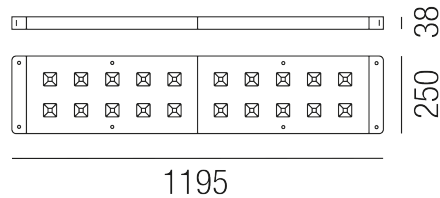

Produktdatenblatt

FAVO 67712/120-CW

Beschreibung

DL FAVO - LONG UP & DOWN

weiß/Direkt-& Indirekt/ABS Reflektor

LED 35W + 17W 4000K igs. 5220lm CRI >80

1195x250/H38mm/Netzteil schaltbar

Anschluss 230V Wechselspannung, Schutzklasse I - Elektrische Isolierungsklasse (IEC), Schutzart IP40, Anwendung im Innenbereich, Installation an der Decke, 2 seitiger Lichtaustritt - down breitstrahlend, up breitstrahlend, Abstrahlwinkel 45°, Leuchte geeignet für die Montage auf entflammaren Oberflächen, Netzteil integriert, Betriebsgeräte schaltbar (nicht dimmbar), Farbwiedergabeindex CRI >80, Blendungsbewertung UGR <19, Farbtemperatur von kaltweiß 4000K, Energieeffizienzklasse, A+

Projektbilder - Zusatzbilder - Detailbilder

Technische Änderungen vorbehalten, druck-, scan- und kalibrierungsbedingt sind Farbabweichungen möglich.