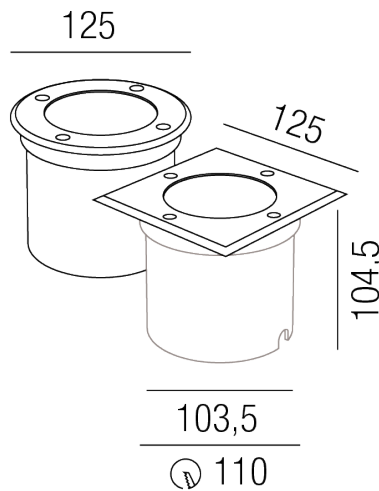

Produktdatenblatt

LED-IES 86369/13

Beschreibung

EL LED-ies - COB

rund/Edelstahl AISI 304/Glas transp.

dm125/ET105mm/LED 1x 7W 3000K 630lm

inkl. Einbaudose/mit quadrat. Scheibe 125x125

Anschluss 230V Wechselspannung, Schutzklasse I - Elektrische Isolierungsklasse (IEC), Schutzart IP67, Anwendung im Innen- und Außenbereich, Installation auf dem Boden, Edelstahl AISI 304, Lochausschnitt rund: 110mm, 1 seitiger Lichtaustritt - up breitstrahlend, Abstrahlwinkel 30°, Leuchte geeignet für die Montage auf entflammaren Oberflächen, Netzteil integriert, Betriebsgeräte schaltbar (nicht dimmbar), Farbwiedergabeindex CRI >80, Farbtemperatur von warmweiß 3000K, Energieeffizienzklasse, F, CE-Kennzeichnung, überrollbare Leuchte bis 500kg, mit angebaurem Kabel, Lieferung inklusive Einbaudose