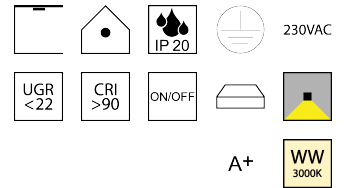

Produktdatenblatt

BELLAI HOME 62228/95-SWW

Beschreibung

DL BELLAI HOME

schwarz matt/NUR Direktlicht/Doppelboden

Diffuser opal/LED 65W 3000K 5168lm CRI >90

dm950/H53mm/Netzteil schaltbar

Anschluss 230V Wechselspannung, Schutzklasse I - Elektrische Isolierungsklasse (IEC), Schutzart IP20, Anwendung im Innenbereich, Installation an der Decke, 1 seitiger Lichtaustritt - down breitstrahlend, Netzteil integriert, Betriebsgeräte schaltbar (nicht dimmbar), Farbwiedergabeindex CRI >90, Blendungsbewertung UGR <22, Farbtemperatur von warmweiß 3000K, Energieeffizienzklasse, A+

Projektbilder - Zusatzbilder - Detailbilder

Technische Änderungen vorbehalten, druck-, scan- und kalibrierungsbedingt sind Farbabweichungen möglich.