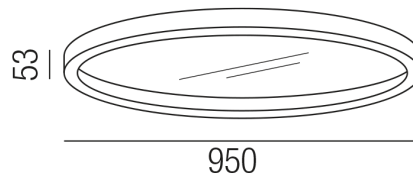

Produktdatenblatt

BELLAI HOME 62228/95-SWW

Beschreibung

DL BELLAI HOME

schwarz matt/NUR Direktlicht/Doppelboden

Diffuser opal/LED 65W 3000K 5168lm CRI >90

dm950/H53mm/Netzteil schaltbar

Anschluss 230V Wechselspannung, Schutzklasse I - Elektrische Isolierungsklasse (IEC), Schutzart IP20, Anwendung im Innenbereich, Installation an der Decke, 1 seitiger Lichtaustritt - down breitstrahlend, Netzteil integriert, Betriebsgeräte schaltbar (nicht dimmbar), Farbwiedergabeindex CRI >90, Blendungsbewertung UGR <22, Farbtemperatur von warmweiß 3000K, Energieeffizienzklasse, A+

Projektbilder - Zusatzbilder - Detailbilder

Technische Änderungen vorbehalten, druck-, scan- und kalibrierungsbedingt sind Farbabweichungen möglich.