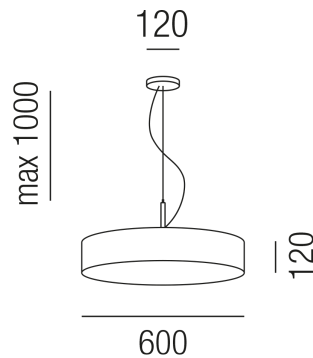

Produktdatenblatt

CRAYON 15560/60-AG

Beschreibung

HL CRAYON

3fl/verchromt/Schirm graphitgrau

dm60/H12/für 3x LED E27 6W

Anschluss 230V Wechselspannung, Schutzklasse I - Elektrische Isolierungsklasse (IEC), Schutzart IP20, Anwendung im Innenbereich, Installation an der Decke, 4 seitiger Lichtaustritt - Rundumlicht (in alle Richtungen), Leuchte geeignet für die Montage auf entflammaren Oberflächen, Energieeffizienzklasse, A++ - D

Projektbilder - Zusatzbilder - Detailbilder

Technische Änderungen vorbehalten, druck-, scan- und kalibrierungsbedingt sind Farbabweichungen möglich.