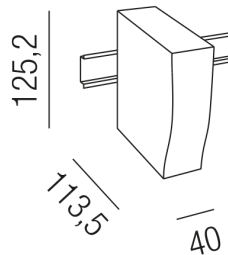

Produktdatenblatt

NETZTEIL 24VDC MEAN 43LED/378

Beschreibung

LED NETZTEIL 24 VDC - Hutschiene
für LED Strips+Belts 24V - max. 120W
L40xB125,2xH113,5mm

Anschluss 230V Wechselspannung, Schutzklasse II - Elektrische Isolierungsklasse (IEC), Schutzart IP20, Anwendung im Innenbereich, Installation an der Wand, Betriebsgeräte schaltbar (nicht dimmbar)