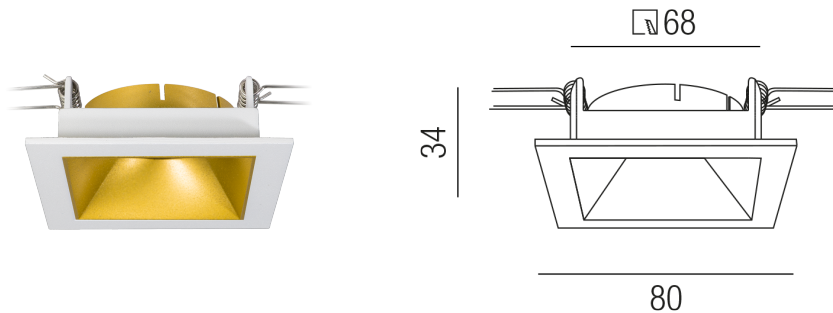

Produktdatenblatt

ZUPOLY ZU548/72-WG

Beschreibung

ZUB POLY - bicolor

NUR Einbaurahmen weiß

mit Innenreflektor gold

80x80/Loch 68x68mm

Schutzart IP20, Anwendung im Innenbereich, Installation an der Wand oder Decke, Lochausschnitt rund: 68mm