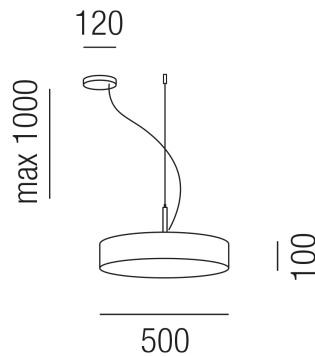

Produktdatenblatt

CRAYON 15561/50-AG

Beschreibung

HL CRAYON

3fl/verchromt/Schirme graphitgrau

dm50/H10/für 3x LED E27 6W

Anschluss 230V Wechselspannung, Schutzklasse I - Elektrische Isolierungsklasse (IEC), Schutzart IP20, Anwendung im Innenbereich, Installation an der Decke, 4 seitiger Lichtaustritt - Rundumlicht (in alle Richtungen), Leuchte geeignet für die Montage auf entflammaren Oberflächen, Energieeffizienzklasse, A++ - D