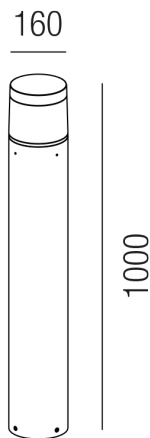

Produktdatenblatt

DELTA 85955/100-A

Beschreibung

SL DELTA

Aluminium anthrazit/Diffuser PC transparent
dm160/H1000mm/LED 20W 3000K 1500lm

Anschluss 230V Wechselspannung, Schutzklasse I - Elektrische Isolierungsklasse (IEC), Schutzart IP54, Anwendung im Innen- und Außenbereich, Installation auf dem Boden, 4 seitiger Lichtaustritt - Rundumlicht (in alle Richtungen), Leuchte geeignet für die Montage auf entflammaren Oberflächen, Netzteil integriert, Betriebsgeräte schaltbar (nicht dimmbar), Farbwiedergabeindex CRI >80, Farbtemperatur von warmweiß 3000K, Energieeffizienzklasse, A+

Projektbilder - Zusatzbilder - Detailbilder

Technische Änderungen vorbehalten, druck-, scan- und kalibrierungsbedingt sind Farbabweichungen möglich.