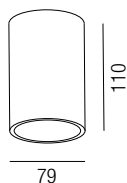

Aluminium massiv, starr

Oberflächen 230VAC **A++ - D**

S - schwarz matt
W - weiß matt
ALU - Aluminium gebürstet
G - gold satin
BRG - moccabraun-innen gold
S G - schwarz-innen gold
BB - bronze gebürstet

Bestell-Nr.	Farbauswahl angeben	Euro
57370/11-	S W ALU G	
57370/11-	BRG S G BB	