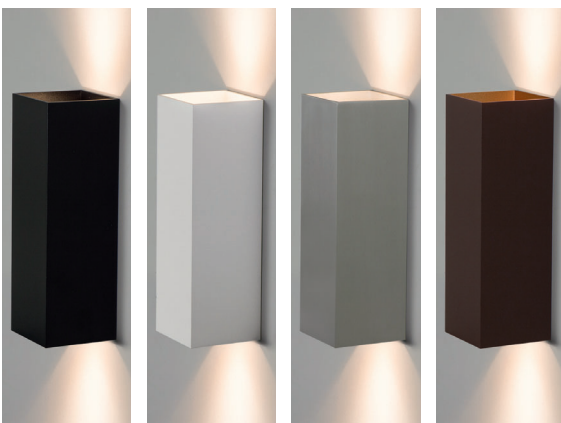

Orbit quadratisch, 1x GU 10 230V 40W

Aluminium massiv, starr

- S** - schwarz matt **G** - gold satin
- W** - weiß matt **BRG** - moccabraun-innen gold
- ALU** - Aluminium gebürstet **SGI** - schwarz-innen gold

230VAC A++ - D

Bestell-Nr.	Farbauswahl angeben	Euro
57375/11-	S W ALU G	
57375/11-	BRG SGI	

Orbit, Up & Down, 2x GU10 230V 40W

Aluminium massiv

230VAC A++ - D

Bestell-Nr.	Farbauswahl angeben	Euro
57338/25-	S W ALU	
57338/25-	BRG	

Oculus, 230V 10W, 900lm, 3000K

Aluminium, Linse klar

Oberflächen 230VAC **A+**

S - schwarz matt
W - weiß matt
BB - bronze gebürstet

Bestell-Nr.	Farbauswahl angeben	Euro
57476/13-	S W	
57476/13-	BB	

Orbit rund, 1x GU10 230V 40W

Aluminium massiv, starr

Oberflächen 230VAC **A++ - D**

S - schwarz matt
W - weiß matt
ALU - Aluminium gebürstet
G - gold satin
BRG - moccabraun-innen gold
S G - schwarz-innen gold
BB - bronze gebürstet

Bestell-Nr.	Farbauswahl angeben	Euro
57370/11-	S W ALU G	
57370/11-	BRG S G BB	