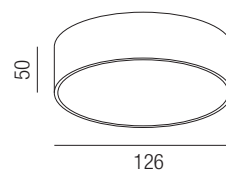

Oculus, 230V 10W, 900lm, 3000K

Aluminium, Linse klar

Oberflächen 230VAC **A+**

S - schwarz matt
W - weiß matt
BB - bronze gebürstet

Bestell-Nr.	Farbauswahl angeben	Euro
57476/13-	S W	
57476/13-	BB	

Orbit rund, 1x GU10 230V 40W

Aluminium massiv, starr

Oberflächen 230VAC **A++ - D**

S - schwarz matt
W - weiß matt
ALU - Aluminium gebürstet
G - gold satin
BRG - moccabraun-innen gold
S G - schwarz-innen gold
BB - bronze gebürstet

Bestell-Nr.	Farbauswahl angeben	Euro
57370/11-	S W ALU G	
57370/11-	BRG S G BB	

Orbit quadratisch, 1x GU 10 230V 40W

Aluminium massiv, starr

Oberflächen 230VAC **A++ - D**

S - schwarz matt
W - weiß matt
ALU - Aluminium gebürstet
G - gold satin
BRG - moccabraun-innen gold
S G - schwarz-innen gold
BB - bronze gebürstet

Bestell-Nr.	Farbauswahl angeben	Euro
57375/11-	S W ALU G	
57375/11-	BRG S G BB	

Oculus, 230V 2x4W, 760lm, 3000K

Aluminium, Linse klar

Oberflächen 230VAC **A+**

S - schwarz matt
W - weiß matt
ALU - Aluminium gebürstet
G - gold satin
BB - bronze gebürstet

Bestell-Nr.	Farbauswahl angeben	Euro
57481/11-	S W G	
57481/11-	ALU	
57481/11-	BB	

Meteor, 1x G9 230V 33W

Aluminium

Oberflächen 230VAC **A++ - D**

S - schwarz matt
W - weiß matt
ALU - Aluminium gebürstet
G - gold satin
BRG - moccabraun-innen gold
S G - schwarz-innen gold
BB - bronze gebürstet

Bestell-Nr.	Farbauswahl angeben	Euro
57332/10-	S W ALU G	
57332/10-	BRG S G BB