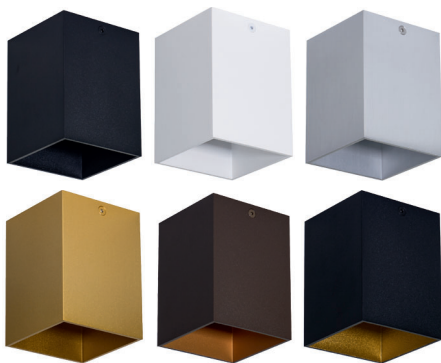

Orbit quadratisch, 1x GU 10 230V 40W

Aluminium massiv, starr

- S** - schwarz matt **G** - gold satin
- W** - weiß matt **BRG** - moccabraun-innen gold
- ALU** - Aluminium gebürstet **SGI** - schwarz-innen gold

230VAC A++ - D

Bestell-Nr.	Farbauswahl angeben	Euro
57375/11-	S W ALU G	
57375/11-	BRG SGI	

Orbit, Up & Down, 2x GU10 230V 40W

Aluminium massiv

230VAC A++ - D

Bestell-Nr.	Farbauswahl angeben	Euro
57338/25-	S W ALU	
57338/25-	BRG	

Oculus, 230V 10W, 900lm, 3000K

Aluminium, Linse klar

Oberflächen 230VAC **A+**

S - schwarz matt
W - weiß matt
BB - bronze gebürstet

Bestell-Nr.	Farbauswahl angeben	Euro
57476/13-	S W	
57476/13-	BB	

Orbit rund, 1x GU10 230V 40W

Bestell-Nr.	Farbauswahl angeben	Euro
57481/11-	S W G	
57481/11-	ALU	
57481/11-	BB	

Meteor, 1x G9 230V 33W

Aluminium

Oberflächen 230VAC **A++ - D**

S - schwarz matt
W - weiß matt
ALU - Aluminium gebürstet
G - gold satin
BRG - moccabraun-innen gold
S G - schwarz-innen gold
BB - bronze gebürstet