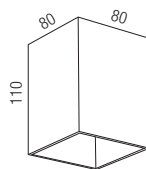

Bestell-Nr.	Farbauswahl angeben	Euro
57375/11-	S W ALU G	
57375/11-	BRG SGI