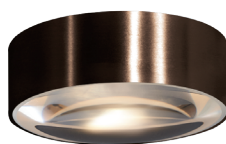

Orbit quadratisch, 1x GU 10 230V 40W

Aluminium massiv, starr

- S** - schwarz matt **G** - gold satin
- W** - weiß matt **BRG** - moccabraun-innen gold
- ALU** - Aluminium gebürstet **SGI** - schwarz-innen gold

230VAC A++ - D

Bestell-Nr.	Farbauswahl angeben	Euro
57375/11-	S W ALU G	
57375/11-	BRG SGI	

Orbit, Up & Down, 2x GU10 230V 40W

Aluminium massiv

230VAC A++ - D

Bestell-Nr.	Farbauswahl angeben	Euro
57338/25-	S W ALU	
57338/25-	BRG	

Oculus, 230V 10W, 900lm, 3000K

Aluminium, Linse klar

Oberflächen 230VAC **A+**

S - schwarz matt
W - weiß matt
BB - bronze gebürstet

Bestell-Nr.	Farbauswahl angeben	Euro
57476/13-	S W	
57476/13-	BB	

Orbit rund, 1x GU10 230V 40W

Aluminium massiv, starr

Oberflächen 230VAC **A++ - D**

S - schwarz matt
W - weiß matt
ALU - Aluminium gebürstet
G - gold satin
BRG - moccabraun-innen gold
S G - schwarz-innen gold
BB - bronze gebürstet

Bestell-Nr.	Farbauswahl angeben	Euro
57370/11-	S W ALU G	
57370/11-	BRG S G BB	