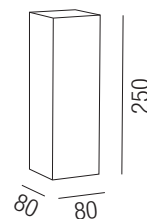

Orbit quadratisch, 1x GU 10 230V 40W

Aluminium massiv, starr

- S** - schwarz matt **G** - gold satin
- W** - weiß matt **BRG** - moccabraun-innen gold
- ALU** - Aluminium gebürstet **SGI** - schwarz-innen gold

230VAC A++ - D

Bestell-Nr.	Farbauswahl angeben	Euro
57375/11-	S W ALU G	
57375/11-	BRG SGI	

Orbit, Up & Down, 2x GU10 230V 40W

Aluminium massiv

230VAC A++ - D

Bestell-Nr.	Farbauswahl angeben	Euro
57338/25-	S W ALU	
57338/25-	BRG	