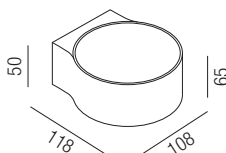

Oculus, 230V 2x4W, 760lm, 3000K

Aluminium, Linse klar

Oberflächen 230VAC **A+**

S - schwarz matt
W - weiß matt
ALU - Aluminium gebürstet
G - gold satin
BB - bronze gebürstet

Bestell-Nr.	Farbauswahl angeben	Euro
57481/11-	S W G	
57481/11-	ALU	
57481/11-	BB