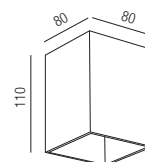

Orbit quadratisch, 1x GU 10 230V 40W

Aluminium massiv, starr

Oberflächen 230VAC **A++ - D**

S - schwarz matt
W - weiß matt
ALU - Aluminium gebürstet
G - gold satin
BRG - moccabraun-innen gold
S G - schwarz-innen gold
BB - bronze gebürstet

Bestell-Nr.	Farbauswahl angeben	Euro
57375/11-	S W ALU G	
57375/11-	BRG S G BB