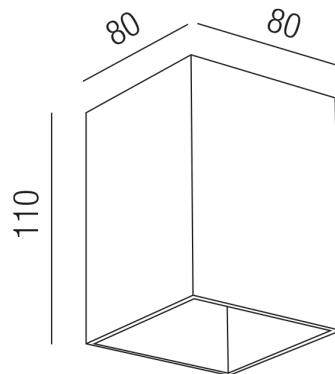

### Beschreibung

DL ORBIT

1fl/quadratisch/starr

außen moccabraun-innen gold

80x80/H110mm/für 1xGU10 230V 40W

Anschluss 230V Wechselspannung, Schutzklasse I - Elektrische Isolierungsklasse (IEC), Schutzart IP20, Anwendung im Innenbereich, Installation an der Decke, 1 seitiger Lichtaustritt - down breitstrahlend, Leuchte geeignet für die Montage auf entflammaren Oberflächen, Energieeffizienzklasse, A++ - D