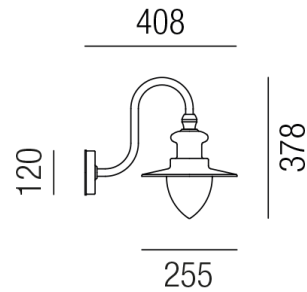

Produktdatenblatt

ATTERSEE 93030/39-W

Beschreibung

WL ATTERSEE

1fl/weiß/Glas opal

dm26/H39/AL42/1xE27 42W

Anschluss 230V Wechselspannung, Schutzklasse I - Elektrische Isolierungsklasse (IEC), Schutzart IP44, Anwendung im Innen- und Außenbereich, Installation an der Wand, 3 seitiger Lichtaustritt - down breitstrahlend, seitlich breitstrahlend, Leuchte geeignet für die Montage auf entflammaren Oberflächen, Energieeffizienzklasse, A++ - D