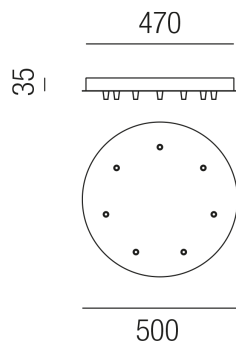

### Beschreibung

COMPO Rondelle - vertikal  
rund/weiß matt/7 Auslässe vertikal  
dm500/H35mm