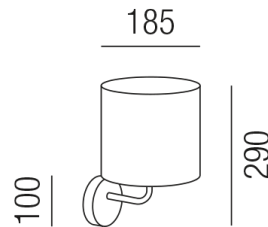

Produktdatenblatt

CHIC 15430/29-CH

Beschreibung

WL CHIC

1fl/Mont. nickel matt/Schirm Chic weiß

dm185/H290/AL220mm/für 1x E27 42W

Anschluss 230V Wechselspannung, Schutzklasse I - Elektrische Isolierungsklasse (IEC), Schutzart IP20, Anwendung im Innenbereich, Installation an der Wand, 4 seitiger Lichtaustritt - Rundumlicht (in alle Richtungen), Leuchte geeignet für die Montage auf entflammaren Oberflächen, Energieeffizienzklasse, A++ - D