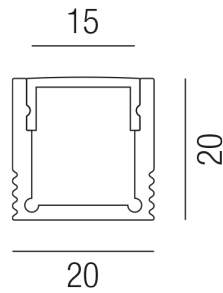

Produktdatenblatt

PROFI - Aufbau 2.0 69581/300

Beschreibung

LED PROFILE - PROFI - Aufbau 2.0
HOCH/Alu eloxiert/mit PC-Einsatz opal
B20/H20/L3000mm
inkl. 4 Endkappen