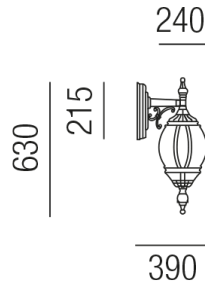

Produktdatenblatt

MIRABELL 93231/63-S

Beschreibung

WL MIRABELL - maxi - abwärts

1fl/schwarz/Glas transp.

dm240/H630/AL390mm/1x E27 70W

Anschluss 230V Wechselspannung, Schutzklasse I - Elektrische Isolierungsklasse (IEC), Schutzart IP44, Anwendung im Innen- und Außenbereich, Installation an der Wand, 4 seitiger Lichtaustritt - Rundumlicht (in alle Richtungen), Leuchte geeignet für die Montage auf entflammaren Oberflächen, Energieeffizienzklasse, A++ - D