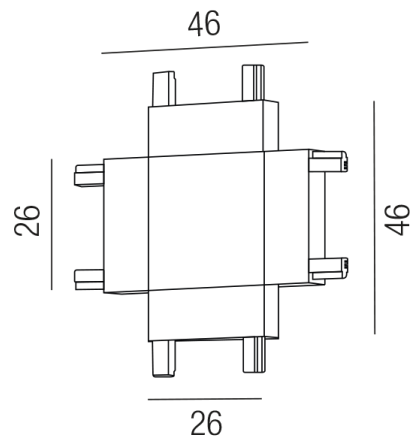

# Produktdatenblatt

FORTY8 64874-S

## Beschreibung

ZUB FORTY8 - flat  
KreuzVerbinder/schwarz  
L46/B46/H6mm  
CE-Kennzeichnung