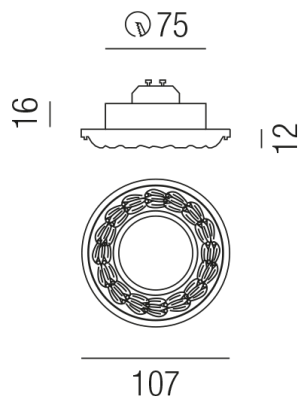

## ANTIQUE 12V 52311-G

### Beschreibung

STR ANTIQUE 12V

1fl./schwenkb./Lorbeerkranz/antikgold

für 1xGU10 20/35/50W Loch: 75mm

Anschluss 230V Wechselspannung, Schutzklasse I - Elektrische Isolierungsklasse (IEC), Schutzart IP20, Anwendung im Innenbereich, Installation an der Decke, Lochausschnitt rund: 75mm, schwenkbar 30°, Leuchte geeignet für die Montage auf entflammaren Oberflächen, Energieeffizienzklasse, A++ - D