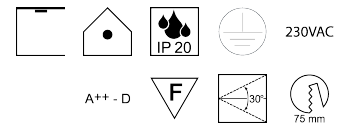

### Beschreibung

STR ANTIQUE 12V

1fl./schwenkb./Lorbeerkranz/antikgold

für 1xGU10 20/35/50W Loch: 75mm

Anschluss 230V Wechselspannung, Schutzklasse I - Elektrische Isolierungsklasse (IEC), Schutzart IP20, Anwendung im Innenbereich, Installation an der Decke, Lochausschnitt rund: 75mm, schwenkbar 30°, Leuchte geeignet für die Montage auf entflammaren Oberflächen, Energieeffizienzklasse, A++ - D