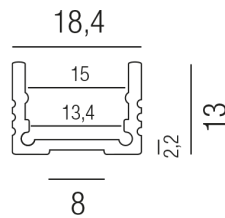

Produktdatenblatt

LED STRIPS 69522/100-W

Beschreibung

LED PROFILE - PROFI - Aufbau
FLACH/Alu eloxiert/mit KU-Einsatz opal
B18,4/H13/L1000m