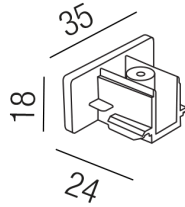

Produktdatenblatt

SHOPPING 67280-W

Beschreibung

ZUB SHOPPING
Endstück weiß

Projektbilder - Zusatzbilder - Detailbilder

Technische Änderungen vorbehalten, druck-, scan- und kalibrierungsbedingt sind Farbabweichungen möglich.