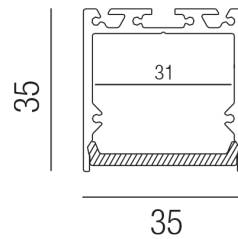

Produktdatenblatt

XPLORE 69730/200-W

Beschreibung

LED PROFIL - X-PLORE

Aluminium weiß matt RAL 9003/Abdeckung weiß

B35/H35/L2000mm

inkl. 2 Endkappen + 4 Clips

CE-Kennzeichnung