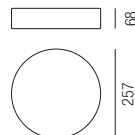

Ben S, LED 18W

Aluminium, Diffuser opal UGR<22

- Oberflächen Lichtfarben
- S** - schwarz matt **WW** - warmweiß 3000K
 - W** - weiß glänzend **CW** - kaltweiß 4000K
 - A** - perlhellgrau

230VAC **A+**

Bestell-Nr.	Farbauswahl angeben	dimmbar	Lumen	Euro
67720/26-	S W A + WW		1566 lm	
67720/26-	S W A + CW		1620 lm	
67720/26DALI-	S W A + WW	DALI & Switch	1566 lm	
67720/26DALI-	S W A + CW	DALI & Switch	1620 lm	