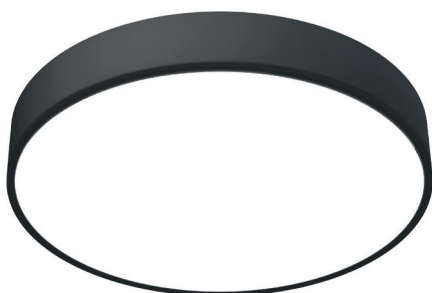

Ben S, LED 18W

Aluminium, Diffuser opal UGR<22

- Oberflächen Lichtfarben
- S** - schwarz matt **WW** - warmweiß 3000K
 - W** - weiß glänzend **CW** - kaltweiß 4000K
 - A** - perlhellgrau

230VAC **A+**

Bestell-Nr.	Farbauswahl angeben	dimmbar	Lumen	Euro
67720/26-	S W A + WW		1566 lm	
67720/26-	S W A + CW		1620 lm	
67720/26DALI-	S W A + WW	DALI & Switch	1566 lm	
67720/26DALI-	S W A + CW	DALI & Switch	1620 lm	

Zubehör Diffuser mikroprismatisch UGR<19

67729/26

Ben M, LED 25W

Aluminium, Diffuser opal UGR<22

230VAC **A+**

Bestell-Nr.	Farbauswahl angeben	dimmbar	Lumen	Euro
67720/40-	S W A + WW		2250 lm	
67720/40-	S W A + CW		3200 lm	
67720/40DALI-	S W A + WW	DALI & Switch	2250 lm	
67720/40DALI-	S W A + CW	DALI & Switch	3200 lm	