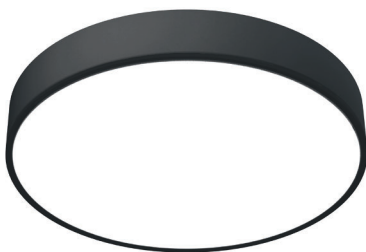

Ben S, LED 18W

Aluminium, Diffuser opal UGR<22

- Oberflächen Lichtfarben
- S** - schwarz matt **WW** - warmweiß 3000K
 - W** - weiß glänzend **CW** - kaltweiß 4000K
 - A** - perlhellgrau

230VAC **A+**

Bestell-Nr.	Farbauswahl angeben	dimmbar	Lumen	Euro
67720/26-	S W A + WW		1566 lm	
67720/26-	S W A + CW		1620 lm	
67720/26DALI-	S W A + WW	DALI & Switch	1566 lm	
67720/26DALI-	S W A + CW	DALI & Switch	1620 lm	

Zubehör Diffuser mikroprismatisch UGR<19

67729/26

Ben M, LED 25W

Aluminium, Diffuser opal UGR<22

230VAC **A+**

Bestell-Nr.	Farbauswahl angeben	dimmbar	Lumen	Euro
67720/40-	S W A + WW		2250 lm	
67720/40-	S W A + CW		3200 lm	
67720/40DALI-	S W A + WW	DALI & Switch	2250 lm	
67720/40DALI-	S W A + CW	DALI & Switch	3200 lm	