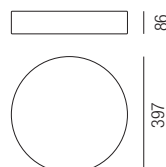

Ben M, LED 25W

Aluminium, Diffuser opal UGR<22

230VAC **A+**

Bestell-Nr.	Farbauswahl angeben	dimmbar	Lumen	Euro
67720/40-	S W A + WW		2250 lm	
67720/40-	S W A + CW		3200 lm	
67720/40DALI-	S W A + WW	DALI & Switch	2250 lm	
67720/40DALI-	S W A + CW	DALI & Switch	3200 lm	

Zubehör Diffuser mikroprismatisch UGR<19

67729/40