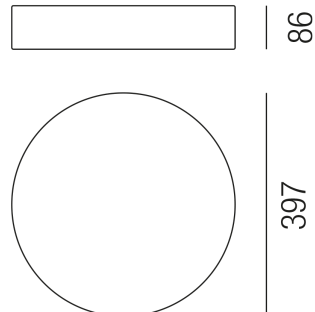

### Beschreibung

Modul BEN - medium - IP40  
 perhellgrau/NUR Direktlicht/Diffuser Kunststoff satin  
 LED 25W 3000K 2250lm CRI >90  
 dm397/H86mm/DALI dimm

Anschluss 230V Wechselspannung, Schutzklasse I - Elektrische Isolierungsklasse (IEC), Schutzart IP40, Anwendung im Innenbereich, Installation an der Wand oder Decke, 1 seitiger Lichtaustritt - down breitstrahlend, Abstrahlwinkel 90°, Leuchte geeignet für die Montage auf entflammabaren Oberflächen, Netzteil integriert, Betriebsgerät SWITCH & DALI dimmbar, Farbwiedergabeindex CRI >80, Blendungsbewertung UGR <22, Farbtemperatur von warmweiß 3000K, Energieeffizienzklasse, A+