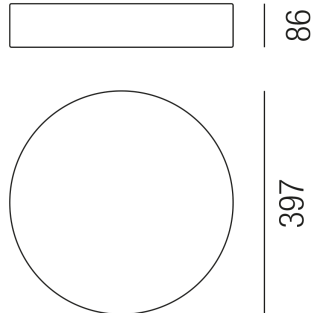

Produktdatenblatt

BEN 67720/40DALI-AWW

Beschreibung

Modul BEN - medium - IP40
 perhellgrau/NUR Direktlicht/Diffuser Kunststoff satin
 LED 25W 3000K 2250lm CRI >90
 dm397/H86mm/DALI dimm

Anschluss 230V Wechselspannung, Schutzklasse I - Elektrische Isolierungsklasse (IEC), Schutzart IP40, Anwendung im Innenbereich, Installation an der Wand oder Decke, 1 seitiger Lichtaustritt - down breitstrahlend, Abstrahlwinkel 90°, Leuchte geeignet für die Montage auf entflammaren Oberflächen, Netzteil integriert, Betriebsgerät SWITCH & DALI dimmbar, Farbwiedergabeindex CRI >80, Blendungsbewertung UGR <22, Farbtemperatur von warmweiß 3000K, Energieeffizienzklasse, A+

Projektbilder - Zusatzbilder - Detailbilder

Technische Änderungen vorbehalten, druck-, scan- und kalibrierungsbedingt sind Farbabweichungen möglich.