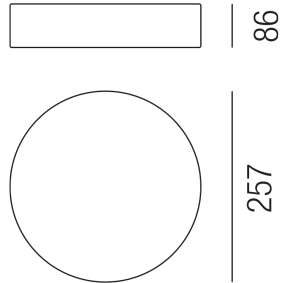

Produktdatenblatt

BEN 67724/26-WWW

Beschreibung

Modul BEN - small - IP54

weiß glänzend/NUR Direktlicht/Diffuser Kunststoff satin

LED 18W 3000K 1556lm CRI >80

dm257/H76mm/Netzteil schaltbar

Anschluss 230V Wechselspannung, Schutzklasse I - Elektrische Isolierungsklasse (IEC), Schutzart IP54, Anwendung im Innen- und Außenbereich, Installation an der Wand oder Decke, 1 seitiger Lichtaustritt - down breitstrahlend, Abstrahlwinkel 90°, Leuchte geeignet für die Montage auf entflammaren Oberflächen, Netzteil integriert, Betriebsgeräte schaltbar (nicht dimmbar), Farbwiedergabeindex CRI >80, Blendungsbewertung UGR <22, Farbtemperatur von warmweiß 3000K, Energieeffizienzklasse, A+

Projektbilder - Zusatzbilder - Detailbilder

Technische Änderungen vorbehalten, druck-, scan- und kalibrierungsbedingt sind Farbabweichungen möglich.