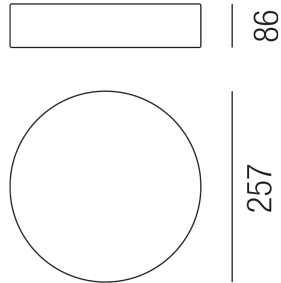

### Beschreibung

Modul BEN - small - IP54

weiß glänzend/NUR Direktlicht/Diffuser Kunststoff satin

LED 18W 3000K 1556lm CRI >80

dm257/H76mm/Netzteil schaltbar

Anschluss 230V Wechselspannung, Schutzklasse I - Elektrische Isolierungsklasse (IEC), Schutzart IP54, Anwendung im Innen- und Außenbereich, Installation an der Wand oder Decke, 1 seitiger Lichtaustritt - down breitstrahlend, Abstrahlwinkel 90°, Leuchte geeignet für die Montage auf entflammaren Oberflächen, Netzteil integriert, Betriebsgeräte schaltbar (nicht dimmbar), Farbwiedergabeindex CRI >80, Blendungsbewertung UGR <22, Farbtemperatur von warmweiß 3000K, Energieeffizienzklasse, A+