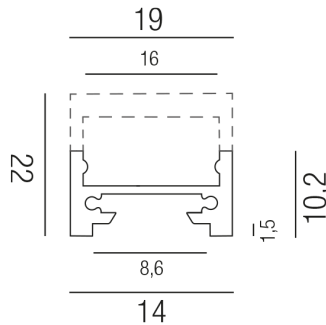

### LED STRIPS 69532/100

### Beschreibung

LED PROFILE - PROFI - Allround  
Alu eloxiert/mit KU-Einsatz opal 180°  
B19/H22/L1000mm