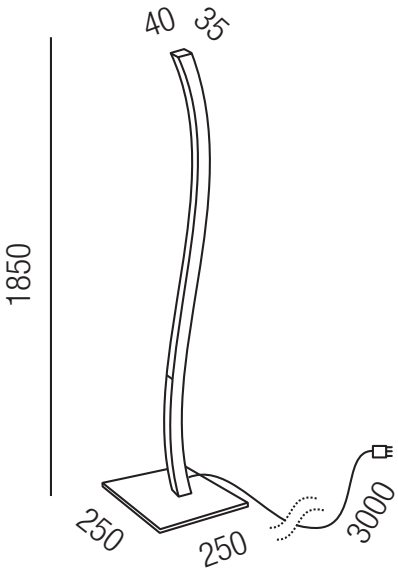

Curve Floor, LED 62W, 6000lm LED

Lichtemission einseitig, opal UGR<22, prismatisch UGR<19

230VAC **A+**

Bestell-Nr.	Farbauswahl angeben	Diffuser	Euro
62255/185-	S W R + SWW	opal	
62255/185-	S W R + WW	opal	
62255/185-	S W R + CW	opal	
62256/185-	S W R + SWW	prismatisch	
62256/185-	S W R + WW	prismatisch	
62256/185-	S W R + CW	prismatisch	

Oberflächen
S - schwarz matt
W - weiß matt
R - rostfärbig patiniert

Lichtfarben
SWW - superwarmweiß 2700K
WW - warmweiß 3000K
CW - kaltweiß 4000K