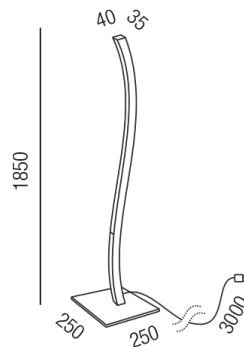

Produktdatenblatt

CURVE 62255/185DALI-SWW

Beschreibung

STL CURVE

schwarz matt/NUR Direktlicht/Diffuser opal
 LED 62W 3000K 6000lm CRI >90
 40x35/GH1850mm/Netzteil DALI dimmbar
 mit Fußdimmer

Anschluss 230V Wechselspannung, Schutzklasse I - Elektrische Isolierungsklasse (IEC), Schutzart IP20, Anwendung im Innenbereich, Installation auf dem Boden, 1 seitiger Lichtaustritt - seitlich breitstrahlend, Leuchte geeignet für die Montage auf entflammaren Oberflächen, Netzteil integriert, Fußdimmer, Betriebsgerät SWITCH & DALI dimmbar, Farbwiedergabeindex CRI >90, Blendungsbewertung UGR <22, Farbtemperatur von warmweiß 3000K, Energieeffizienzklasse, A+, mit angebautem Stromkabel und Stecker

Projektbilder - Zusatzbilder - Detailbilder

Technische Änderungen vorbehalten, druck-, scan- und kalibrierungsbedingt sind Farbabweichungen möglich.