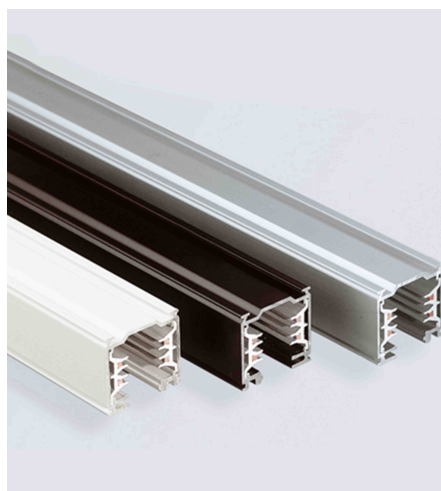

Produktdatenblatt

PRESTIGE 67175-W

Beschreibung

ZUB Prestige - Aufbau
Flexverbinder weiß

Projektbilder - Zusatzbilder - Detailbilder

Technische Änderungen vorbehalten, druck-, scan- und kalibrierungsbedingt sind Farbabweichungen möglich.