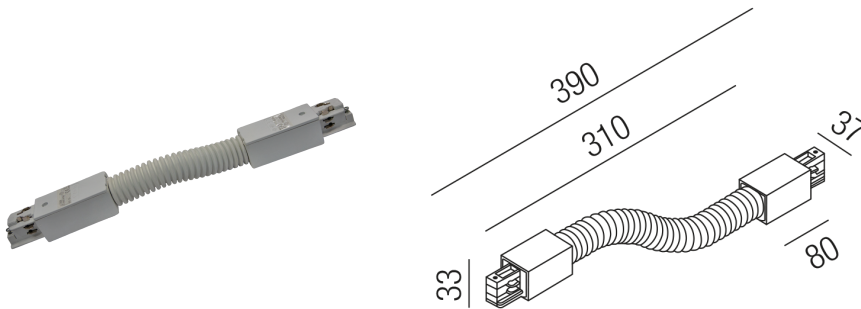

Produktdatenblatt

PRESTIGE 67175-W

Beschreibung

ZUB Prestige - Aufbau
Flexverbinder weiß

Projektbilder - Zusatzbilder - Detailbilder

Technische Änderungen vorbehalten, druck-, scan- und kalibrierungsbedingt sind Farbabweichungen möglich.