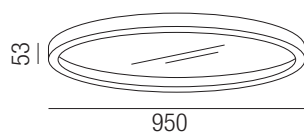

230VAC

A+

Bestell-Nr.	Farbauswahl angeben	dimmbar	Lumen	Euro
62228/95-	S W ALU R A GE + SWW		4651lm	
62228/95-	S W ALU R A GE + WW		5168lm	
62228/95DALI-	S W ALU R A GE + SWW	DALI	4651lm	
62228/95DALI-	S W ALU R A GE + WW	DALI	5168lm