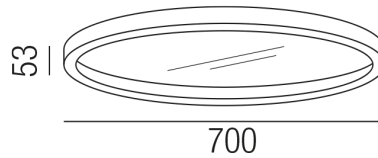

Produktdatenblatt

BELLAI HOME 62228/70-SWW

Beschreibung

DL BELLAI HOME

schwarz matt/NUR Direktlicht/Doppelboden

Diffuser opal/LED 50W 3000K 3808lm CRI >90

dm700/H53mm/Netzteil schaltbar

Anschluss 230V Wechselspannung, Schutzklasse I - Elektrische Isolierungsstufe (IEC), Schutzart IP20, Anwendung im Innenbereich, Installation an der Decke, 1 seitiger Lichtaustritt - down breitstrahlend, Netzteil integriert, Betriebsgeräte schaltbar (nicht dimmbar), Farbwiedergabeindex CRI >90, Blendungsbewertung UGR <22, Farbtemperatur von warmweiß 3000K, Energieeffizienzklasse, A+

Projektbilder - Zusatzbilder - Detailbilder

Technische Änderungen vorbehalten, druck-, scan- und kalibrierungsbedingt sind Farbabweichungen möglich.