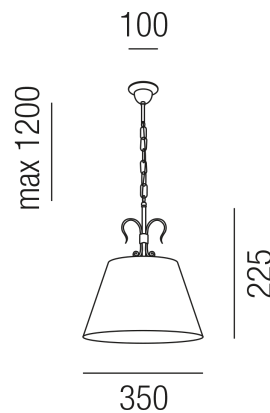

Produktdatenblatt

ALMSENNERIN 28461/35-LOGO

Beschreibung

HL ALMSENNERIN - ohne Locheffekt

1fl/rostfärbig/Metallschirm konisch/gelasertes LOGO (VORLAGE)

dm35/H22,5/für 1xE27 70W

Anschluss 230V Wechselspannung, Schutzklasse I - Elektrische Isolierungsklasse (IEC), Schutzart IP20, Anwendung im Innenbereich, Installation an der Decke, 4 seitiger Lichtaustritt - Rundumlicht (in alle Richtungen), Leuchte geeignet für die Montage auf entflammaren Oberflächen, Energieeffizienzklasse, A++ - D

Projektbilder - Zusatzbilder - Detailbilder

Technische Änderungen vorbehalten, druck-, scan- und kalibrierungsbedingt sind Farbabweichungen möglich.