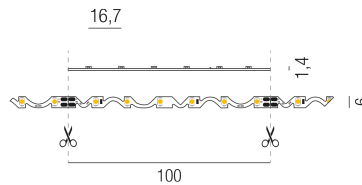

Produktdatenblatt

LED STRIPS24 69335/600-WW

Beschreibung

LED STRIPs 24V - IP20 - BENDABLE - CRI>80

24VDC/warmweiß 3000K/4,8W 445lm je lfm

B6mm/biegbar/Doppelklebeband/6-lfm Rolle

Anschluss 24V Gleichspannung, Schutzklasse III - Elektrische Isolierungsklasse (IEC), Schutzart IP20, Anwendung im Innenbereich, Installation an der Wand, Decke oder auf dem Boden, 1 seitiger Lichtaustritt - down breitstrahlend, Abstrahlwinkel 120°, Lieferung ohne Netzteil, Farbwiedergabeindex CRI >80, Farbtemperatur von warmweiß 3000K, Energieeffizienzklasse, A++