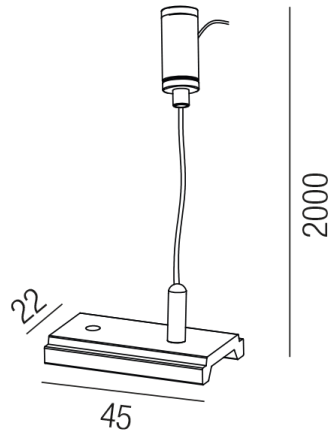

Produktdatenblatt

FORTY8 64840/200-S

Beschreibung

ZUB FORTY8 - Aufbau
 Abhängeset/ 2m
 CE-Kennzeichnung

Projektbilder - Zusatzbilder - Detailbilder

Technische Änderungen vorbehalten, druck-, scan- und kalibrierungsbedingt sind Farbabweichungen möglich.