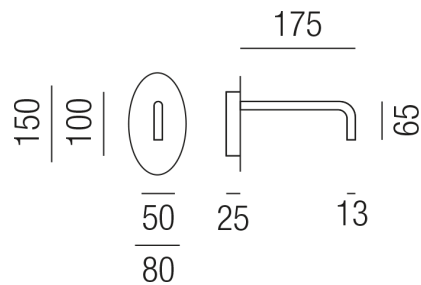

Produktdatenblatt

COMPO ZU123/31-20-W

Beschreibung

COMPO WALL

Wandausleger weiß matt/für HL als WL

Wandschild oval 80x150mm/Ausleger 175mm