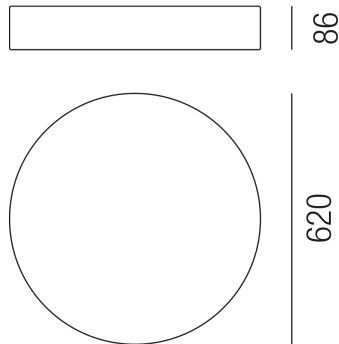

Produktdatenblatt

BEN 67720/62-WWW

Beschreibung

Modul BEN - large - IP40

weiß glänzend/NUR Direktlicht/Diffuser Kunststoff satin

LED 60W 3000K 5400lm CRI >80

dm 620/H 86mm Netzteil schaltbar

Anschluss 230V Wechselspannung, Schutzklasse I - Elektrische Isolierungsklasse (IEC), Schutzart IP40, Anwendung im Innenbereich, Installation an der Wand oder Decke, 1 seitiger Lichtaustritt - down breitstrahlend, Abstrahlwinkel 90°, Leuchte geeignet für die Montage auf entflammaren Oberflächen, Netzteil integriert, Betriebsgeräte schaltbar (nicht dimmbar), Farbwiedergabeindex CRI >80, Blendungsbewertung UGR <22, Farbtemperatur von warmweiß 3000K, Energieeffizienzklasse, A+

Projektbilder - Zusatzbilder - Detailbilder

Technische Änderungen vorbehalten, druck-, scan- und kalibrierungsbedingt sind Farbabweichungen möglich.