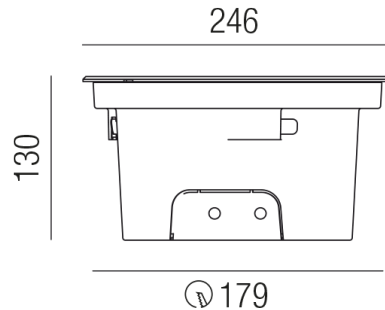

### Beschreibung

EL HYDROFLOOR maxi - INVISIA

Alu schwarz/rund/starr/Wabenoptik 36°/blendfrei

LED 27W 3000K 2120lm CRI >80

Kabel 1000mm/inkl. Einbaudose

dm245,5/ET130/Loch230mm/Netzteil schaltbar

Anschluss 230V Wechselspannung, Schutzklasse I - Elektrische Isolierungsklasse (IEC), Schutzart IP67, Anwendung im Innen- und Außenbereich, Installation auf dem Boden, Edelstahl AISI 304, Lochausschnitt rund: 230mm, schwenkbar 15°, 1 seitiger Lichtaustritt - up breitstrahlend, Abstrahlwinkel 36°, Netzteil integriert, Betriebsgeräte schaltbar (nicht dimmbar), Farbwiedergabeindex CRI >80, Farbtemperatur von warmweiß 3000K, Energieeffizienzklasse, A+, überrollbare Leuchte bis 5000kg, mit angebautem Kabel, Lieferung inklusive Einbaudose