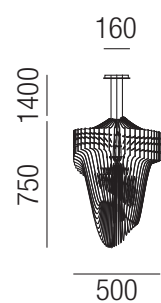

Aria Led, LED 35W, 3500lm, 2700K

Cristallex transparent oder gold

230VAC

A+

Bestell-Nr.	Farbauswahl angeben	Euro
36300/50-	K	
36300/50-	G	

Aria Led, LED 35W, 3500lm, 2700K

Cristallex transparent oder gold

230VAC

A+

Bestell-Nr.	Farbauswahl angeben	Euro
36300/60-	K	
36300/60-	G	

Aria Led, LED 70W, 7000lm, 2700K

Cristallex transparent oder gold

230VAC

A+

Bestell-Nr.	Farbauswahl angeben	Euro
36300/90-	K	
36300/90-	G	