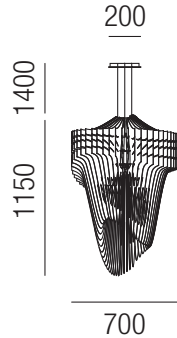

Aria Led, LED 35W, 3500lm, 2700K

Cristallex transparent oder gold

230VAC

A+

Bestell-Nr.	Farbauswahl angeben	Euro
36300/50-	K	
36300/50-	G	

Aria Led, LED 35W, 3500lm, 2700K

Cristallex transparent oder gold

230VAC

A+

Bestell-Nr.	Farbauswahl angeben	Euro
36300/60-	K	
36300/60-	G	

Aria Led, LED 70W, 7000lm, 2700K

Cristallex transparent oder gold

230VAC

A+

Bestell-Nr.	Farbauswahl angeben	Euro
36300/90-	K	
36300/90-	G	