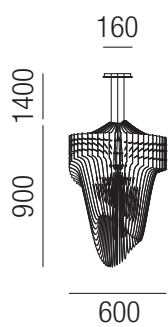

Aria Led, LED 35W, 3500lm, 2700K

Cristallex transparent oder gold

230VAC

A+

Bestell-Nr.	Farbauswahl angeben	Euro
36300/50-	K	
36300/50-	G	

Aria Led, LED 35W, 3500lm, 2700K

Cristallex transparent oder gold

230VAC

A+

Bestell-Nr.	Farbauswahl angeben	Euro
36300/60-	K	
36300/60-	G	

Aria Led, LED 70W, 7000lm, 2700K

Cristallex transparent oder gold

230VAC

A+

Bestell-Nr.	Farbauswahl angeben	Euro
36300/90-	K	
36300/90-	G	