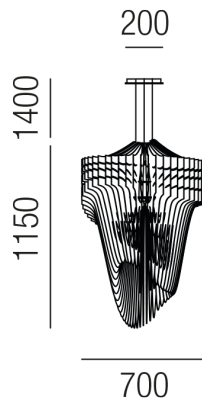

Produktdatenblatt

ARIA 36300/90-G

Beschreibung

HL ARIA

Goldflex/gold

dm700/H1150/GH2550mm/TRIAC dim

LED 70W 2700K 7000lm CRI> 90

Anschluss 230V Wechselspannung, Schutzklasse II - Elektrische Isolierungsklasse (IEC), Schutzart IP20, Anwendung im Innenbereich, Installation an der Decke, 4 seitiger Lichtaustritt - Rundumlicht (in alle Richtungen), Leuchte geeignet für die Montage auf entflammaren Oberflächen, Netzteil integriert, Betriebsgerät TRIAC dimmbar, Farbwiedergabeindex CRI >90, Farbtemperatur von superwarmweiß 2700K, Energieeffizienzklasse, A+

Projektbilder - Zusatzbilder - Detailbilder

Technische Änderungen vorbehalten, druck-, scan- und kalibrierungsbedingt sind Farbabweichungen möglich.