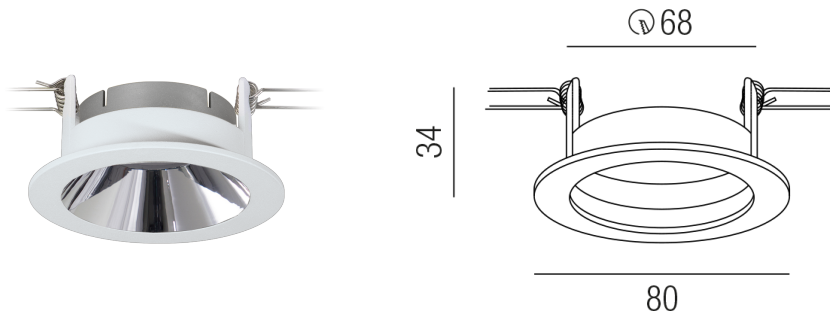

### ZUPOLY ZU548/71-WC

### Beschreibung

ZUB POLY - bicolor

NUR Einbauring weiß

mit Innenreflektor chrom

dm80/Loch 68mm

Schutzart IP20, Anwendung im Innenbereich, Installation an der Wand oder Decke, Lochausschnitt rund: 68mm